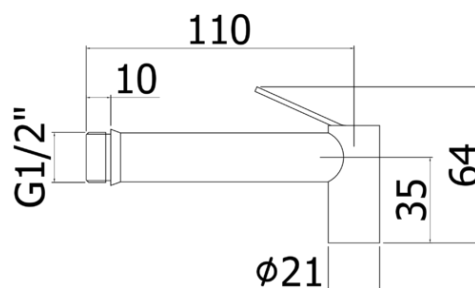

## DESCRIZIONE | DESCRIPTION

- Doccia Tweet Round in metallo completa di:
- attacco 1/2"G
- Tweet Round metal hand-shower complete with:
- 1/2"G connection